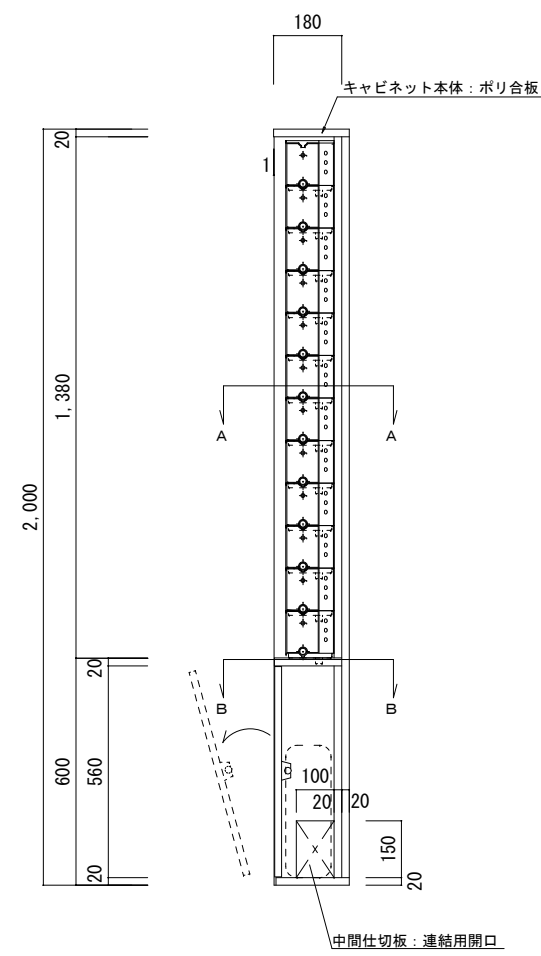

主要部材仕様表

部材名称	仕様	数量	部材名称	仕様	数量
苗収納ユニット	ポリプロピレン (W450-H125-D128)	36ヶ	パフカル苗	3号苗	216苗
ユニットカバー	ポリプロピレン (W450-H6-D128)	3ヶ	パフカル	4号苗用	168ヶ
苗収納ユニット(ハーフサイズ)	ポリプロピレン (W225-H125-D128)	12ヶ	パフカル	コーナー用	24ヶ
ユニットカバー(ハーフサイズ)	ポリプロピレン (W225-H6-D128)	1ヶ	灌水タンク	レギュラーサイズ タンク連結管一式	1ヶ
苗収納ユニット(コーナータイプ)	ポリプロピレン (W148-H125-D148)	24ヶ	灌水タンク	ハーフサイズ タンク連結管一式	1ヶ
ユニットカバー(コーナータイプ)	ポリプロピレン (W148-H6-D148)	2ヶ	灌水装置一式	ポンプ・タイマーその他装置一式	2セット
キャビネット本体	ポリ合板 ※色は要打合せ	1ヶ			

※キャビネット形状は参考例です。

平面図 (S=1/20)

A-A断面図 (S=1/20)

正面図 (S=1/20)

断面図 (S=1/20)

側面図 (S=1/20)

B-B 断面図 (S=1/20)

断面図 (S=1/20)

背面図 (S=1/20)