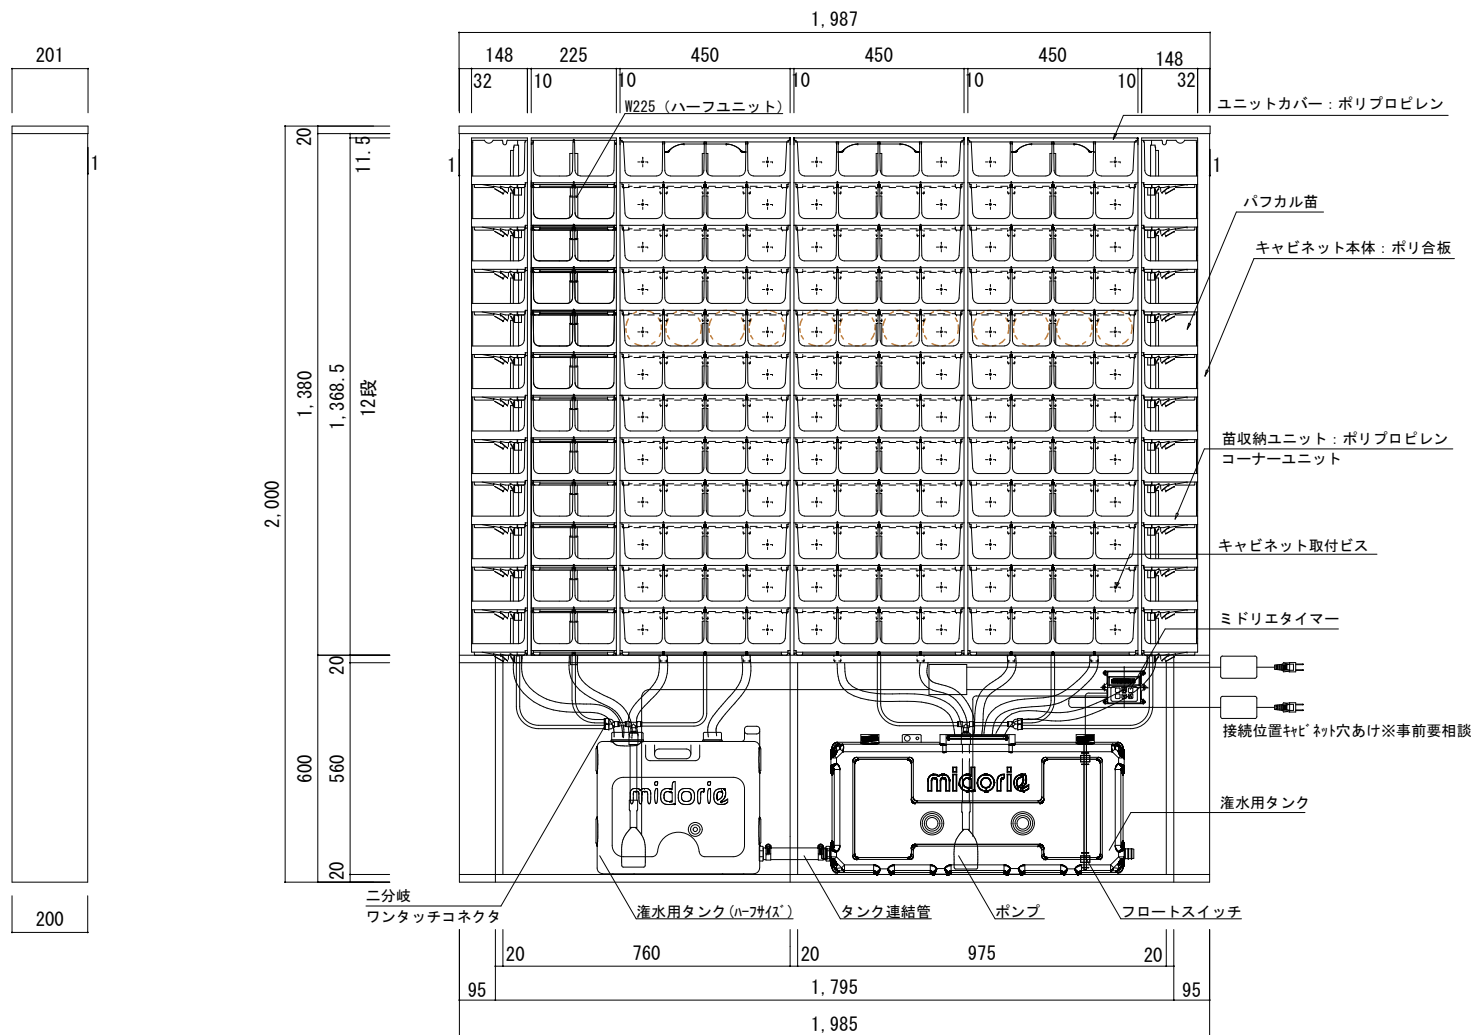

主要部材仕様表

部材名称	仕様	数量	部材名称	仕様	数量
苗収納ユニット	ポリプロピレン (W450-H125-D128)	36ヶ	パフカル苗	3号苗	216苗
ユニットカバー	ポリプロピレン (W450-H6-D128)	3ヶ	パフカル	4号苗用	168ヶ
苗収納ユニット(ハーフサイズ)	ポリプロピレン (W225-H125-D128)	12ヶ	パフカル	コーナー用	24ヶ
ユニットカバー(ハーフサイズ)	ポリプロピレン (W225-H6-D128)	1ヶ	灌水タンク	レギュラーサイズ タンク連結管一式	1ヶ
苗収納ユニット(コーナータイプ)	ポリプロピレン (W148-H125-D148)	24ヶ	灌水タンク	ハーフサイズ タンク連結管一式	1ヶ
ユニットカバー(コーナータイプ)	ポリプロピレン (W148-H6-D148)	2ヶ	灌水装置一式	ポンプ・タイマーその他装置一式	2セット
キャビネット本体	ポリ合板 ※色は要打合せ	1ヶ			

※キャビネット形状は参考例です。

平面図 (S=1/20)

A-A断面図 (S=1/20)

正面図 (S=1/20)

断面図 (S=1/20)

側面図 (S=1/20)

B-B 断面図 (S=1/20)

断面図 (S=1/20)

背面図 (S=1/20)