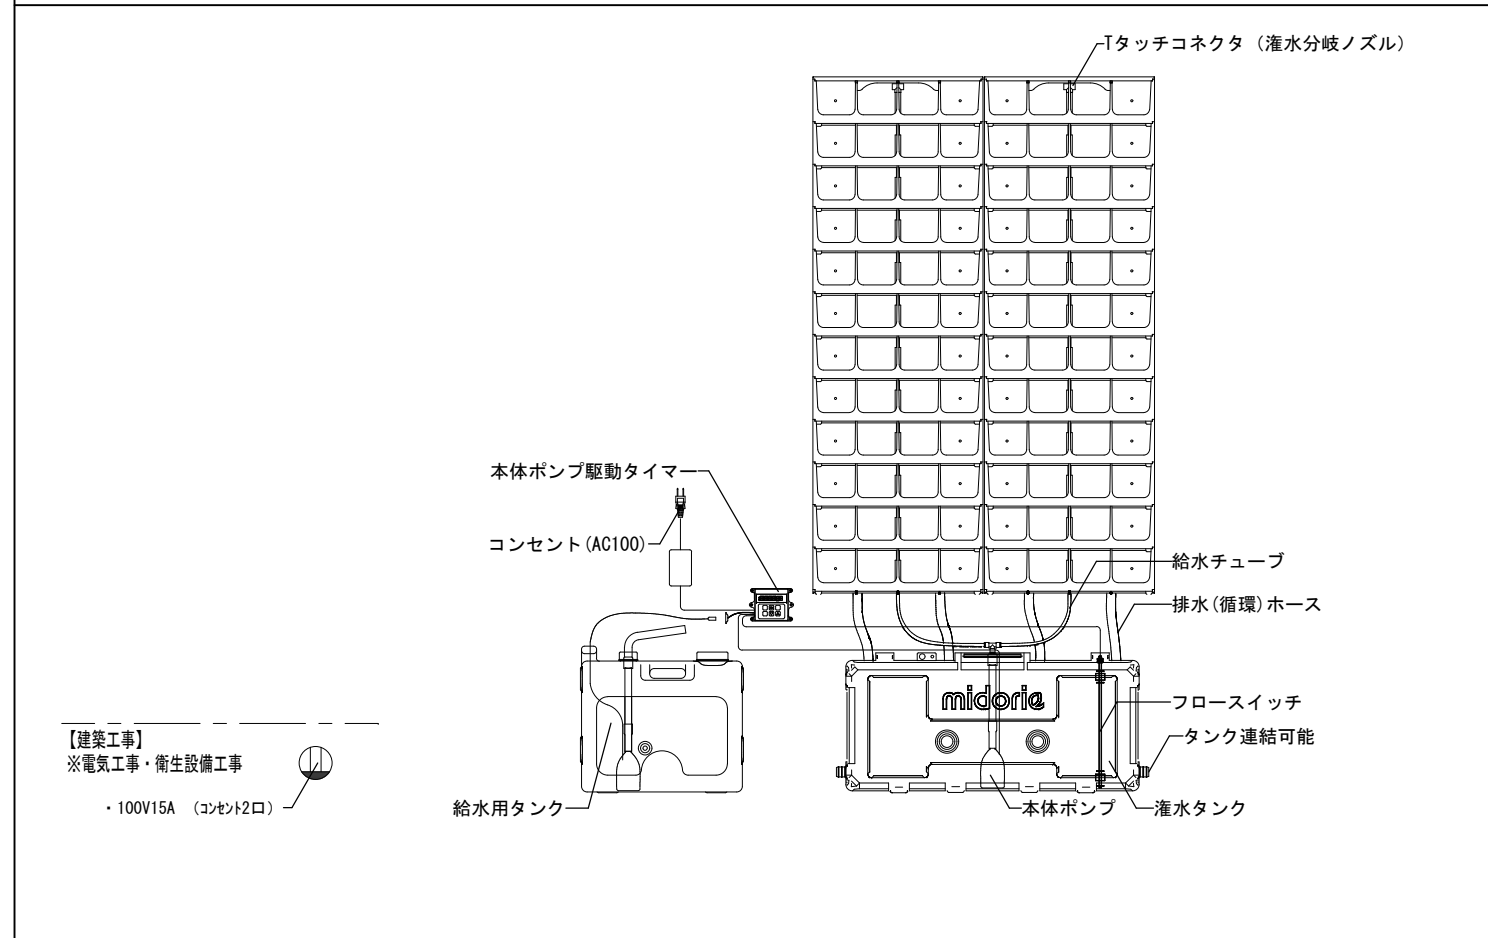

花のかべオーダーメイド タンク式 システム図（共通）

- 【建築工事】  
※電気工事・衛生設備工事
- ・照明器具（緑化面全面に1500ルクス以上）
  - ・100V15A（コンセント2口）1か所/タイマー1台
- 【特殊内装工事のうち、緑化工事の範囲】
- ・家具造作工事
  - ・エント取付
  - ・植栽取付
  - ・一次給水設備接続
  - ・灌水設備取付（タイマー電気コンセントへ接続）

名称	仕様	詳細
商品名	サントリーフラワーズミドリエ「花のかべ」	壁面緑化 80苗/m <sup>2</sup> 、壁荷重55kg
品番名	ミドリエユニット W450	オリジナル（他サイズ W225、シングルユニット、コーナーユニット 要問い合わせ）
	ユニット蓋 W450	オリジナル（他サイズ 対応蓋 要問い合わせ）
	タイマー	オリジナル AC77ブタ-12V 5A（A型プラグ） 消費電力20W以下
	Tタッチコネクタ	オリジナル
	灌水用タンク	オリジナル ポンプ及び附属品一式 AC77ブタ-12V 5A（A型プラグ） 消費電力20W以下
	給水チューブφ8mm	ウレタン製
	ホース排水用φ20mm	PVC製
	タッピングビスM5-20	SUS製
	パフカル3号植物	オリジナル植物 常緑
	パフカル4号	オリジナル植物基盤（他サイズ コーナー用パフカル 要問い合わせ）
	給水用タンク	オリジナル（給水ポンプセット）
	タンク連結管	タンク連結時仕様（SUSホースバンド・連結用ホースφ25mm・タッピングネジM3×12）
	Lタッチコネクタ	オリジナル（シングルユニット・コーナーユニット使用時）
	二分岐タッチコネクタ	オリジナル（給水分岐時）

主要部材仕様表

部材名称	仕様	数量	部材名称	仕様	数量
苗収納ユニット	ポリプロピレン (W450-H125-D128)	36ヶ	パフカル苗	3号苗	216苗
ユニットカバー	ポリプロピレン (W450-H6-D128)	3ヶ	パフカル	4号苗用	168ヶ
苗収納ユニット(ハーフサイズ)	ポリプロピレン (W225-H125-D128)	12ヶ	パフカル	コーナー用	24ヶ
ユニットカバー(ハーフサイズ)	ポリプロピレン (W225-H6-D128)	1ヶ	灌水タンク	レギュラーサイズ タンク連結管一式	1ヶ
苗収納ユニット(コーナータイプ)	ポリプロピレン (W148-H125-D148)	24ヶ	灌水タンク	ハーフサイズ タンク連結管一式	1ヶ
ユニットカバー(コーナータイプ)	ポリプロピレン (W148-H6-D148)	2ヶ	灌水装置一式	ポンプ・タイマーその他装置一式	2セット
キャビネット本体	ポリ合板 ※色は要打合せ	1ヶ			

背面図 (S=1/20)