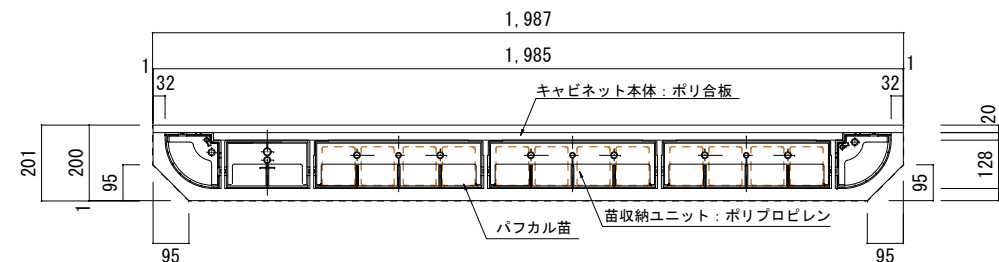

名称	仕様	詳細
商品名	サントリーフラワーズミドリエ「花のかべ」	壁面緑化 80苗/m <sup>2</sup> 、壁荷重55kg
品番名	ミドリエユニット W450	オリジナル（他サイズ W225、シングルユニット、コーナーユニット 要問い合わせ）
	ユニット蓋 W450	オリジナル（他サイズ 対応蓋 要問い合わせ）
	タイマー	オリジナル AC77ブタ-12V 5A（A型プラグ） 消費電力20W以下
	Tタッチコネクタ	オリジナル
	灌水用タンク	オリジナル ポンプ及び附属品一式 AC77ブタ-12V 5A（A型プラグ） 消費電力20W以下
	給水チューブφ8mm	ウレタン製
	ホース排水用φ20mm	PVC製
	タッピングビスM5-20	SUS製
	パフカル3号植物	オリジナル植物 常緑
	パフカル4号	オリジナル植物基盤（他サイズ コーナー用パフカル 要問い合わせ）
	給水用タンク	オリジナル（給水ポンプセット）
	タンク連結管	タンク連結時仕様（SUSホースバンド・連結用ホースφ25mm・タッピングネジM3×12）
	Lタッチコネクタ	オリジナル（シングルユニット・コーナーユニット使用時）
	二分岐タッチコネクタ	オリジナル（給水分岐時）

主要部材仕様表

部材名称	仕様	数量	部材名称	仕様	数量
苗収納ユニット	ポリプロピレン (W450-H125-D128)	36ヶ	パフカル苗	3号苗	216苗
ユニットカバー	ポリプロピレン (W450-H6-D128)	3ヶ	パフカル	4号苗用	168ヶ
苗収納ユニット(ハーフサイズ)	ポリプロピレン (W225-H125-D128)	12ヶ	パフカル	コーナー用	24ヶ
ユニットカバー(ハーフサイズ)	ポリプロピレン (W225-H6-D128)	1ヶ	灌水タンク	レギュラーサイズ タンク連結管一式	1ヶ
苗収納ユニット(コーナータイプ)	ポリプロピレン (W148-H125-D148)	24ヶ	灌水タンク	ハーフサイズ タンク連結管一式	1ヶ
ユニットカバー(コーナータイプ)	ポリプロピレン (W148-H6-D148)	2ヶ	灌水装置一式	ポンプ・タイマーその他装置一式	2セット
キャビネット本体	ポリ合板 ※色は要打合せ	1ヶ			

※キャビネット形状は参考例です。

平面図 (S=1/20)

A-A断面図 (S=1/20)

正面図 (S=1/20)

断面図 (S=1/20)

側面図 (S=1/20)

B-B 断面図 (S=1/20)

断面図 (S=1/20)