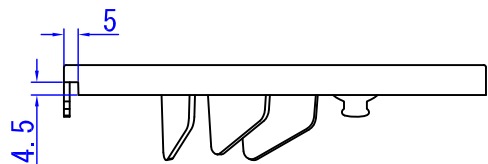

上方斜視図

下方斜視図

SEC. A-A

図名	拐角格栅盖子
材質	PP
作成	サントリーミドリエ株式会社 '10 01 06