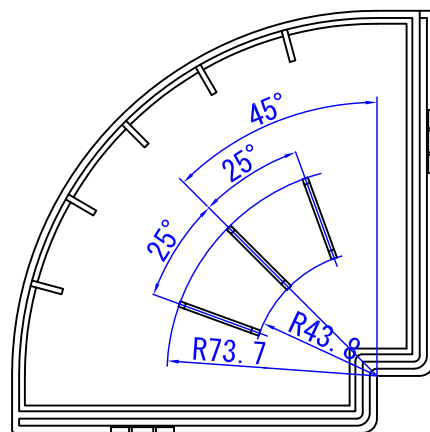

上方斜視図

下方斜視図

SEC. A-A

図名	拐角格栅盖子
材質	PP
作成	サントリーミドリエ株式会社 '10 01 06