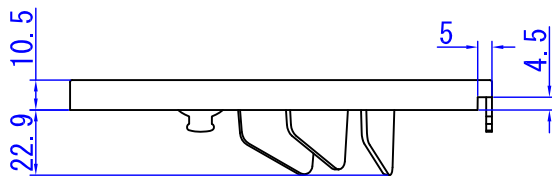

上方斜視図

下方斜視図

SEC. A-A

図名	拐角格栅盖子
材質	PP
作成	サントリーミドリエ株式会社 '10 01 06