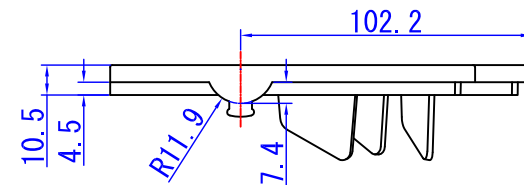

上方斜視図

下方斜視図

SEC. A-A

図名	拐角格栅盖子
材質	PP
作成	サントリーミドリエ株式会社 '10 01 06